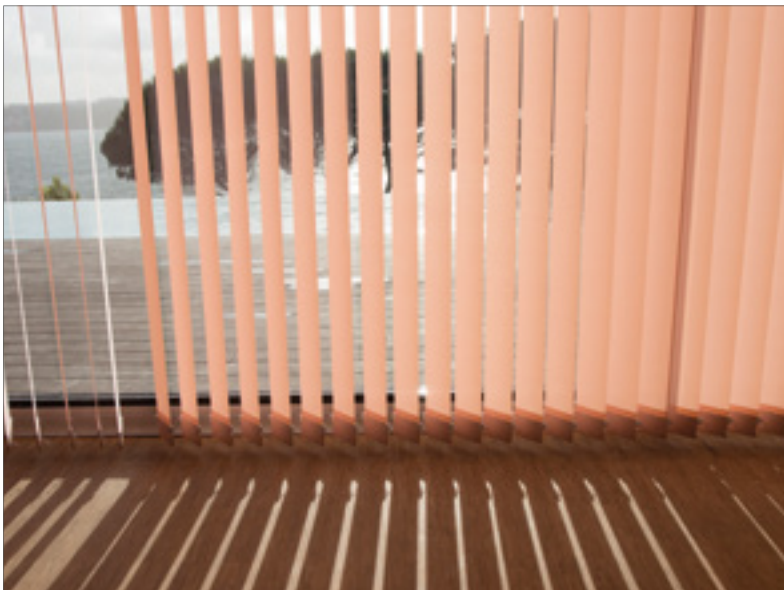

# Store à bandes verticales

Maîtrise très précise de la lumière en deux mouvements. S'adapte aux grandes fenêtres, dénivelés, corniches, escaliers et espaces courbes. Manœuvre par chaînette-cordon, manivelle ou moteur.

## Maîtrise de la lumière à 180°

Maîtrise absolue de la lumière grâce à la rotation des lames à 180°.

Dimensions jusqu'à 6 m de large ou 6 m de hauteur (surface max. 24 m<sup>2</sup>).

Chevauchement parfait des lames et équidistance entre elles.

## Cantonnière Trazer

Élégante cantonnière décorative, 100 % aluminium.  
Peut être ajouté en accessoire à des stores/rideaux déjà en place.

Page 16

POUR EN SAVOIR PLUS, CONSULTER CATALOGUE « A4 CANTONNIÈRES DÉCORATIVES »

## Nouvelles équerres renforcées extensibles Trazer

Nouvelles équerres développées par Bandalux pour installation en façade.

Équerres de style adaptées aux dernières tendances.

Page 15