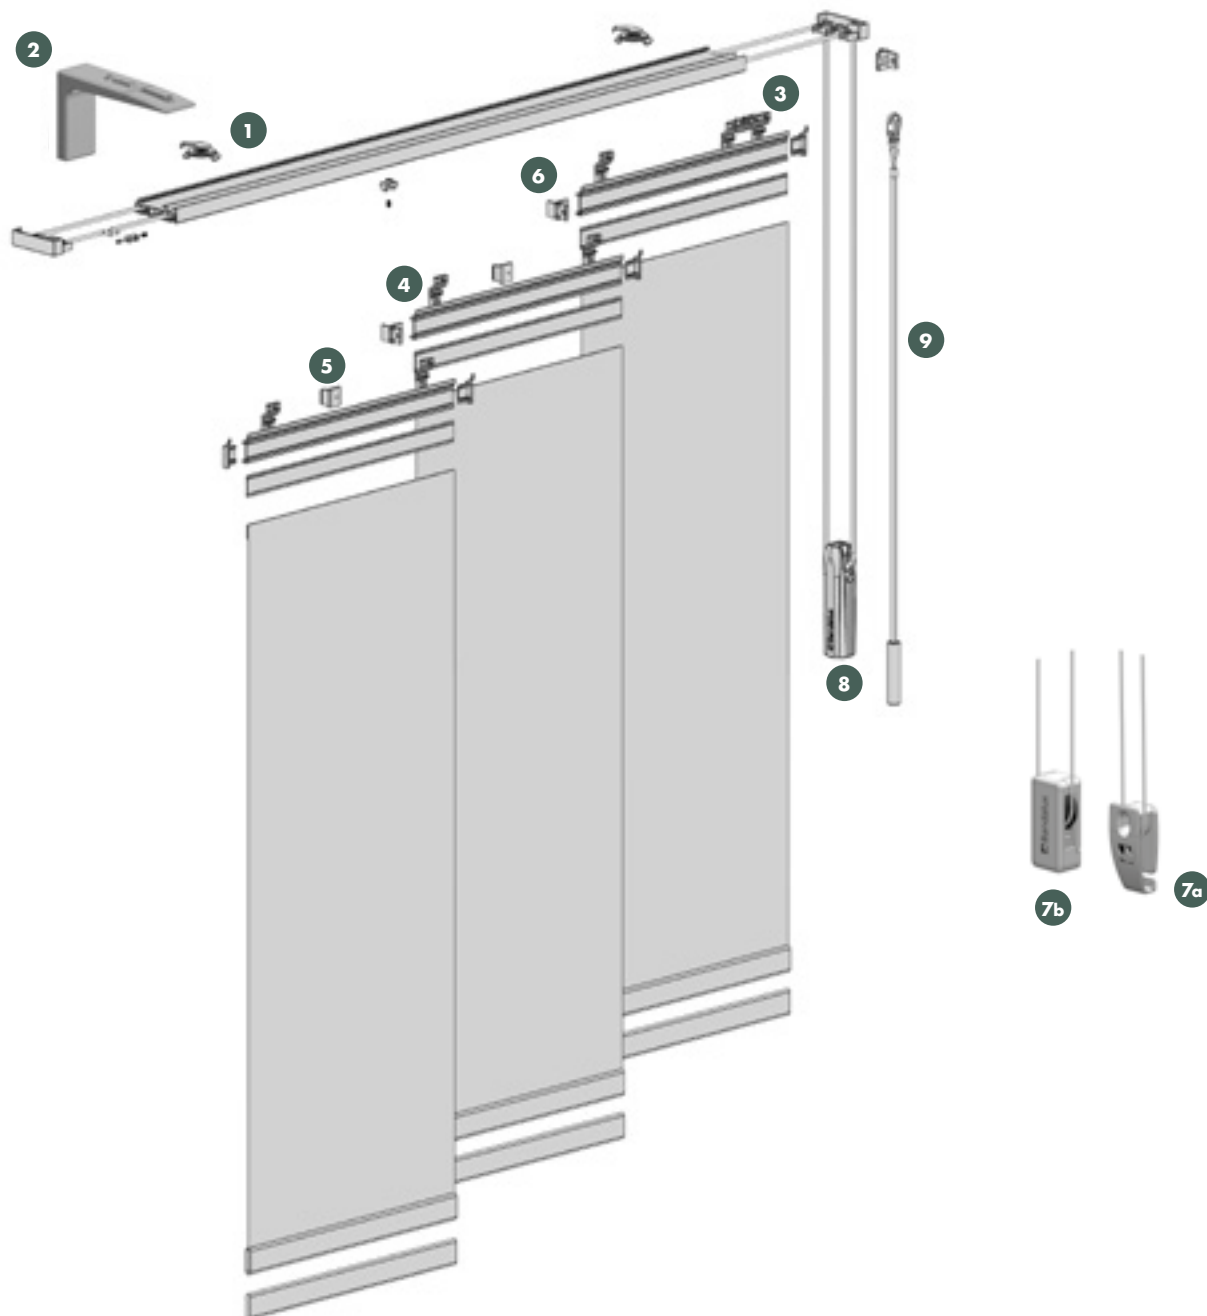

Panneau japonais

Des panneaux qui coulissent pour séparer des espaces ou couvrir des baies vitrées. La possibilité d'associer une large gamme de tissus et de coloris fait de ces éléments une grande ressource décorative. Commande manuelle, par cordon, lanceur ou moteur.

installation
intérieure

 Bandalux

Panneau japonais

PIÈCES DE RECHANGE

SYSTÈME ZEN À CORDON ET LANCEUR

La période de garantie est de **3 ans à compter de la date de la réception** de la marchandise.

COUVERT PAR LA GARANTIE